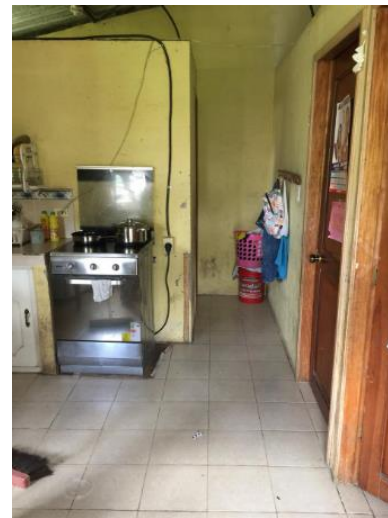

REMATE JUDICIAL COOPERATIVA DE AHORRO Y CRÉDITO 23 DE JULIO

CANTÓN QUIJOS-PROVINCIA DE NAPO

- **UBICACIÓN:** Provincia de Napo, Cantón Chaco, Parroquia santa rosa, sector Lotización Marcial Oña manzana número 28.
- **Límites:** NORTE. - Pasaje Flor de Mayo en 10,00m, SUR. - con predio 0306280002000 en 10,00m; ESTE. - con predio 030628001000 en 20,00m; y, por el OESTE. - con área de guaduales en 20,00m.
- **ÁREA: 200 m2**
- **JUICIO No.:** 15123-2017-00501
- **AVALÚO PERICIAL: \$7.125,20**